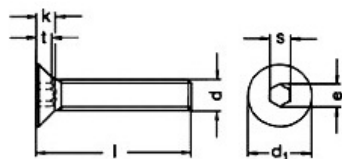

PRODUCT SHEET

Description:

Insex Screw, M6x25mm, Stainless Steel A2, DIN 7991, W/Hex

Item number:

12.04.301-0

Units	Box	Carton	HS Code	Barcode
Pcs.	200	3200	7318155290	 5704866440059

d	M 6
l	25
b	25
d1 max.	12
e	4,58
k max.	3,3
s	4
t	2,5